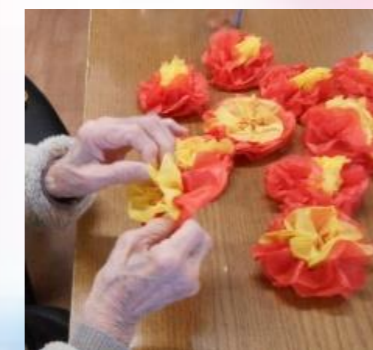

ルアル通信

令和7年3月15日 発行
ルアルデイサービスとうかい

板チョコ蒸しパン作り

椿の壁面制作

4月の予定

- 1日 桜餅づくり
- 7日～12日 桜湯週間
- 14日～19日 タッセルチャーム制作
- 23日 抹茶ミルク蒸しパンづくり
- 24日～30日 八重桜を見に行こう
(東海村船場地区自治会 集会場)

けんちん汁作り

5月の予定