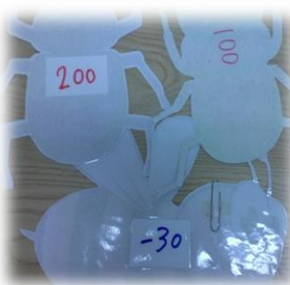

ルアルだより

令和6年8月15日発行

8月の予定

- 1日 ~ 7日 錦鯉の壁画制作
- 8日 フルーツポンチ
- 21日 すいか割り大会
- 26日・27日 夏祭り

9月の予定

- 2日 ~ 7日 ストローとんぼ制作
- 9日 ~ 14日 写真立て作り
- 12日 交流会

10月の予定

- 1日 ~ 5日 壁画制作『もみじ狩り』
- 7日・8日・10日 ルアル大運動会
- 14日~19日 秋の壁飾り
- 30日 ハロウィンお菓子作り
  (カボチャの茶巾絞り)

フルーツポンチ ✨

釣り大会

デイサービス

月	火	水	木	金	土
△	△	△	△	△	○

宿泊デイサービス

月	火	水	木	金	土
△	△	△	△	△	△

○ 空きあり
△ 若干空きあり

1日体験利用、施設見学、宿泊デイサービス等
随時受付しておりますので、お気軽にご相談下さい。

ルアルデイサービス ひたちなか

〒312-0061

ひたちなか市稲田41-1 ☎ 029-229-0277