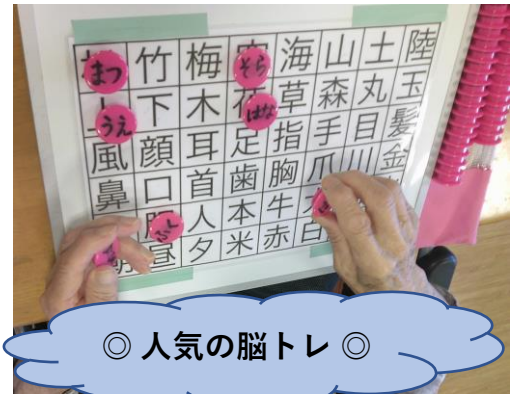

カップ麺を賭けた釣り大会！！

◎ 人気の脳トレ ◎

デイサービス

月	火	水	木	金	土
△	○	△	○	△	○

宿泊デイサービス

月	火	水	木	金	土
△	△	△	△	△	△

○ … 空きあり △ … 若干空きあり

1日無料体験・施設見学・宿泊デイサービスなど
随時受付しております。お気軽にご相談ください。