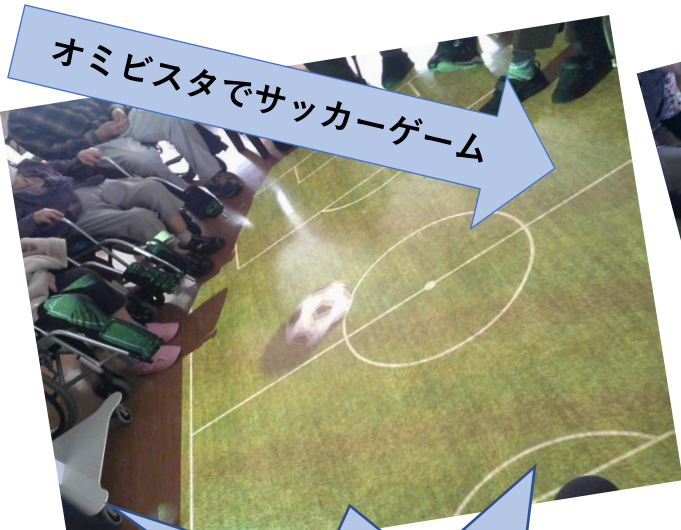

オミビスタでサッカーゲーム